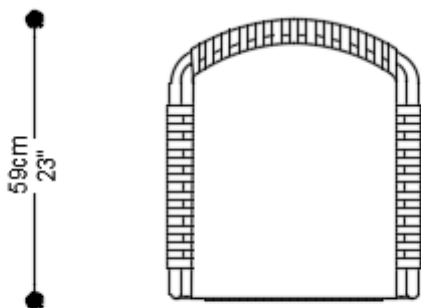

**BRETON**

BANQUETA  
**TERRACE**

COLEÇÃO BRASIL

POR:  
Estúdio Breton

BANQUETA  
**TERRACE**

**BRETON**

BANQUETA TERRACE

BANQUETA  
TERRACE

## Diferenciais:

- Estrutura em alumínio com pintura especial
  - Revestimento em corda chata 22mm
  - Assento com espuma de alta densidade

BANQUETA  
**TERRACE**

**BRETON**

 Estrutura em alumínio pintado, revestido em corda chata  
22mm nas cores do mostruário.  
Assento em espuma de alta densidade