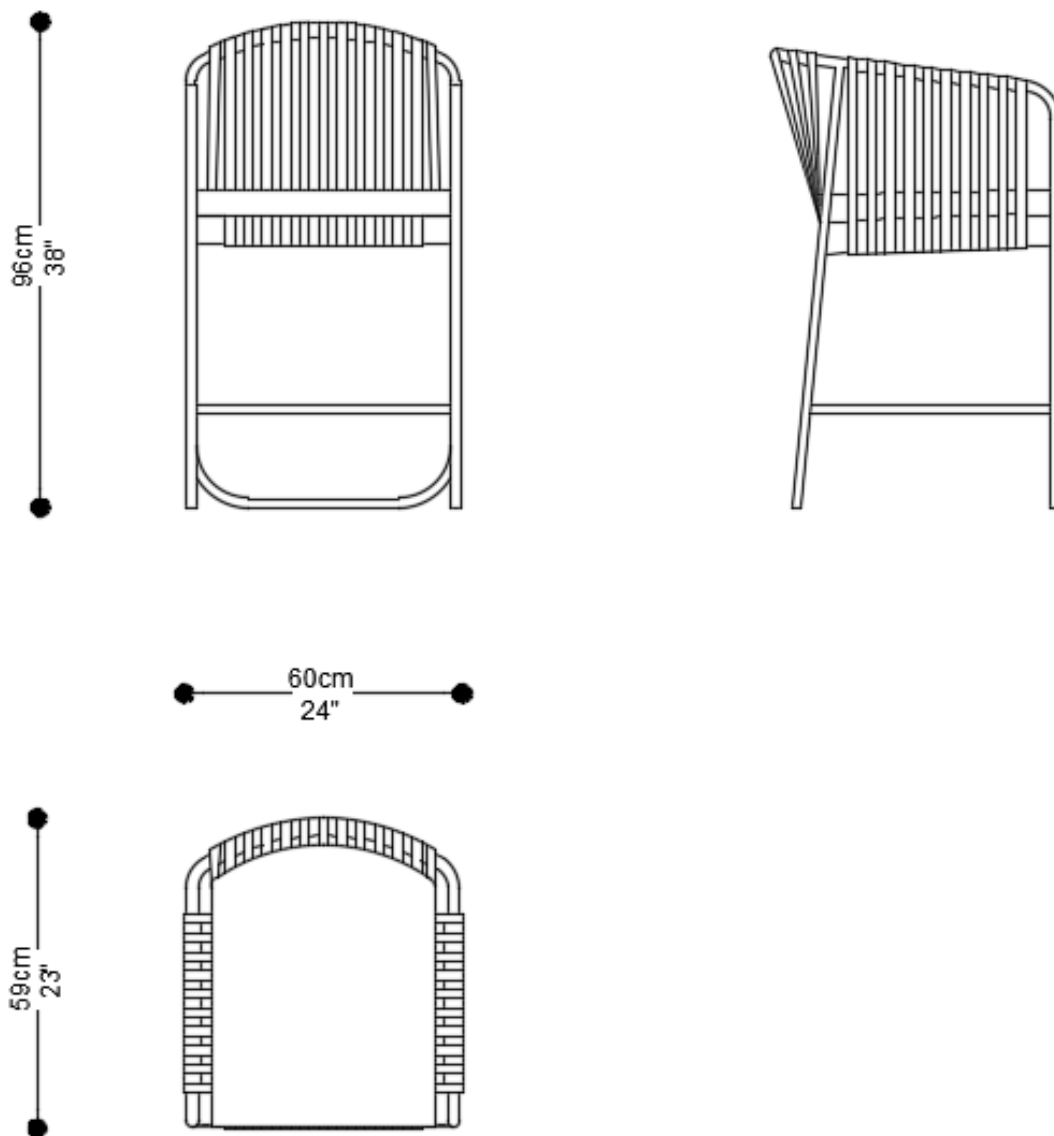

BANQUETA TERRACE

GARANTIA: 1 ano

EMBALAGEM: O produto é embalado em papelão, com bordas e cantos protegidos com cantoneiras de polietileno e envolto em filme plástico.

BANQUETA
TERRACE

BRETON